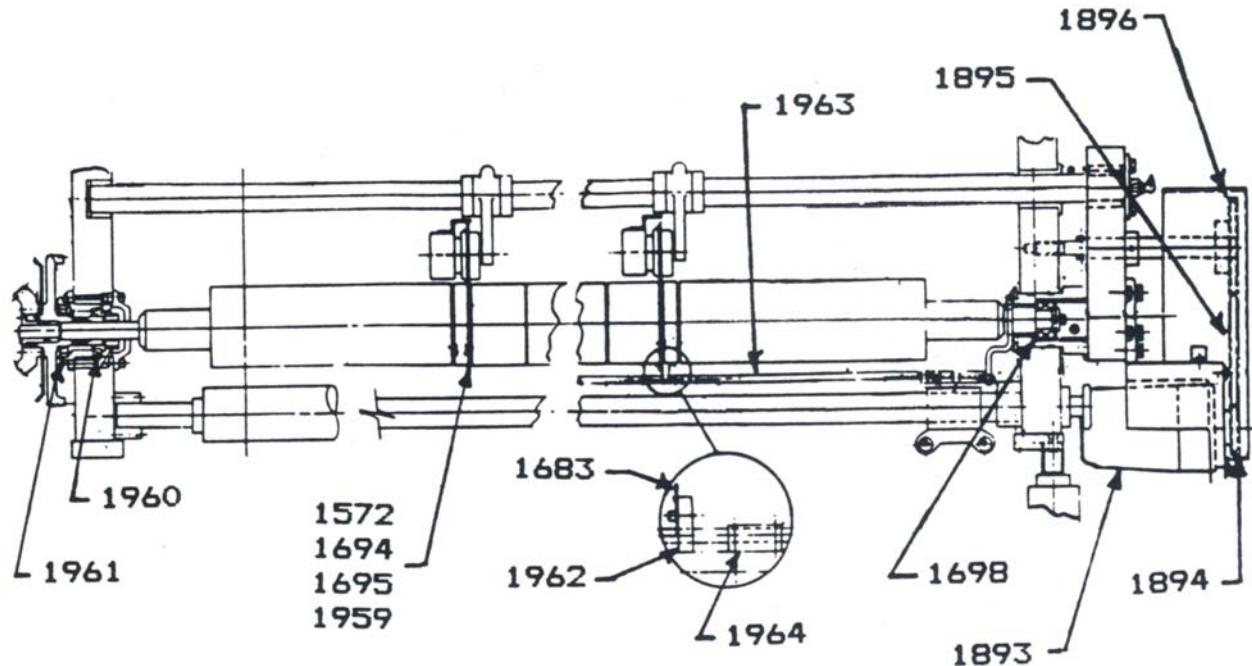

## ANGLE BAR: SLITTER SYSTEM

## SLITTER ROLLER • MOTORIZED SIDELAY

STOCK NO.	DESCRIPTION	GOSS PART NO.
1572	Slitter Anvil	B-124827-0001
1683	Slitter Scraper	B-132424-0001
1694	Slitter Anvil	B-123179-0001
1695	Slitter Anvil	B-133954-0001
1698	Bearing	C-040108-5208
1893	Motor	C-092252-0006
1894	Motor Sprocket	B-142703-0001
1895	Drive Chain	732404-1060
1896	Sprocket	C-040144-2504
1959	Slitter Anvil	
1960	Bearing	722673-1054
1961	Bearing	722673-1654
1962	Scraper Mounting Block	B-132424-0001
1963	Slitter Mounting Rod	B-142678-0001
1964	Rod Support Block	B-142679-0001