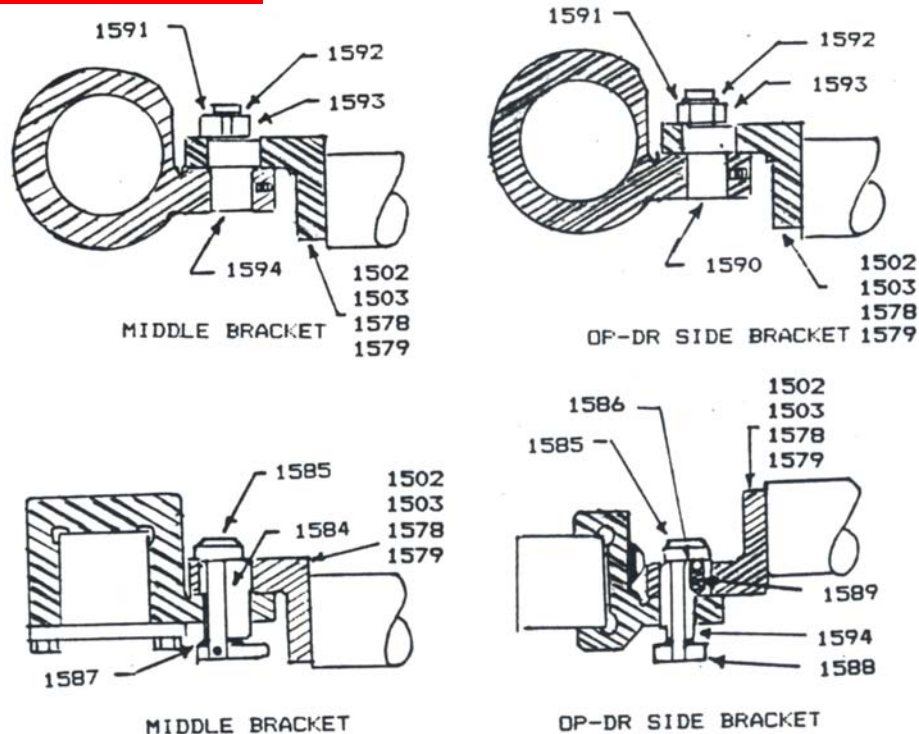

1-888-434-0888
TOLL FREE

ANGLE BAR: BARS

ANGLE BAR MOUNTING BRACKET ASSEMBLY

STOCK NO.	DESCRIPTION	GOSS PART NO.
1502	2 Hole Bracket – CI	B-128127-0001
1503	3 Hole Bracket – Steel	
1578	2 Hole Bracket - CI	
1579	3 Hole Bracket - Steel	
1584	Eccentric	B-128130-0001
1585	Clamp	B-128131-0001
1586	Ball	720871-0001
1587	Spring	897005-0020
1588	Collar	B-128132-0001
1589	Spring	897009-2950
1590	Eccentric	B-137706-0001
1591	Snap Ring	C-040164-0050
1592	Wave Washer	897090-0050
1593	Collar	B-137705-0001
1594	Eccentric	B-137707-0001
5918	Mounting Bar Bracket	C-086143-0001
5919	Sliding Bracket	C-086144-0001